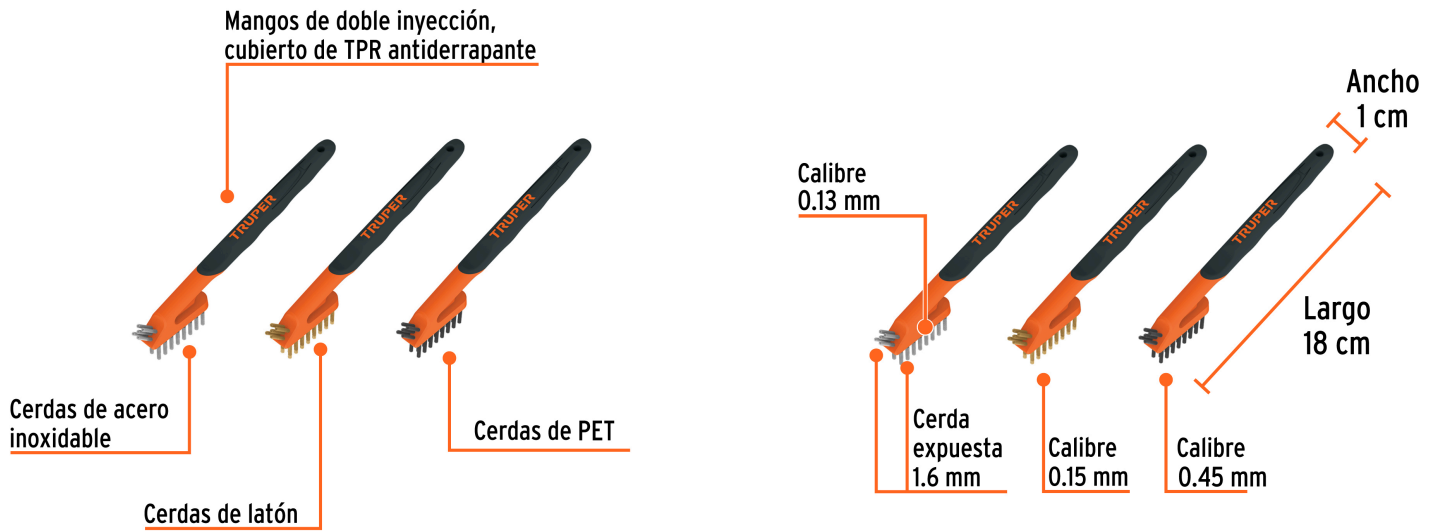

Datos de Empaque (Medidas y pesos aproximados)

Empaque Individual	Medidas: Alto: 23 cm (9") Ancho: 5 cm (2") Largo: 9.2 cm (3 1/2") Peso: 0.1 kg (0.22 lb)
Inner	Medidas: Alto: 13.5 cm (5 1/2") Ancho: 9.6 cm (4") Largo: 23.8 cm (9 1/2") Peso: 0.48 kg (1.06 lb)
Master	Medidas: Alto: 29.6 cm (11 1/2") Ancho: 25.5 cm (10") Largo: 40.3 cm (16") Peso: 4.18 kg (9.22 lb)

Imágenes complementarias